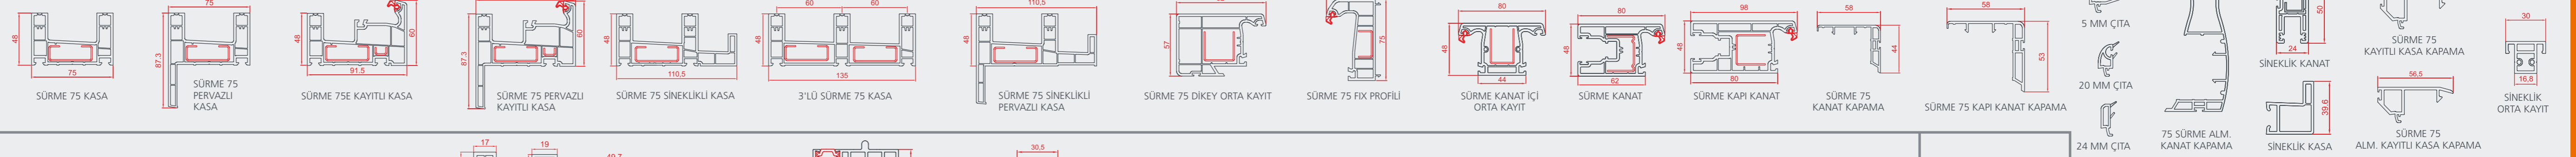

FIRATPEN

PVC PENCERE VE KAPI SİSTEMLERİ
PROFİLLERİ

SÜRME 75 SİSTEMİ

ZENIA SLIDE SİSTEMİ

PANJUR SİSTEMLERİ

YARDIMCI PROFİLLER

YARDIMCI PROFİLLER

DIAMOND 70

selenit75 Garnet70 elegance80 redonit85

zenia SLIDE zenia HEBESCHIEBE Sürme Sistemleri

SHUTTERBOX Panjur Sistemleri Kepenk Sistemleri Sineklik Sistemleri