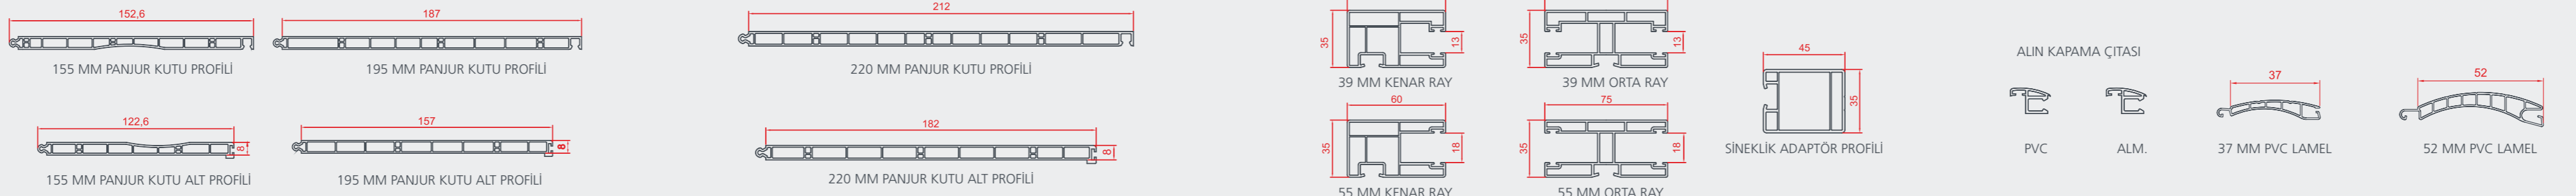

FIRATPEN

PVC PENCERE VE KAPI SİSTEMLERİ
PROFİLLERİ

SÜRME 75 SİSTEMİ

ZENIA SLIDE SİSTEMİ

PANJUR SİSTEMLERİ

YARDIMCI PROFİLLER

YARDIMCI PROFİLLER

DIAMOND 70

selenit75 Garnet70 elegance80 redonit85

zenia SLIDE zenia HEBESCHIEBE Sürme Sistemleri

SHUTTERBOX Panjur Sistemleri Kepenk Sistemleri Sineklik Sistemleri