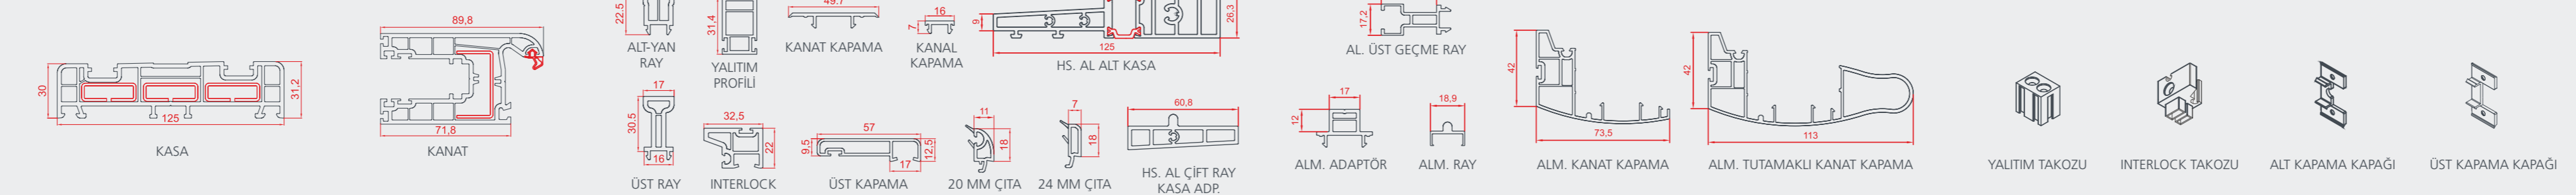

FIRATPEN

PVC PENCERE VE KAPI SİSTEMLERİ
PROFİLLERİ

SÜRME 75 SİSTEMİ

ZENIA SLIDE SİSTEMİ

PANJUR SİSTEMLERİ

YARDIMCI PROFİLLER

YARDIMCI PROFİLLER

DIAMOND 70

selenit75 Garnet70 elegance80 redonit85

zenia SLIDE zenia HEBESCHIEBE Sürme Sistemleri

SHUTTERBOX Panjur Sistemleri Kepenk Sistemleri Sineklik Sistemleri