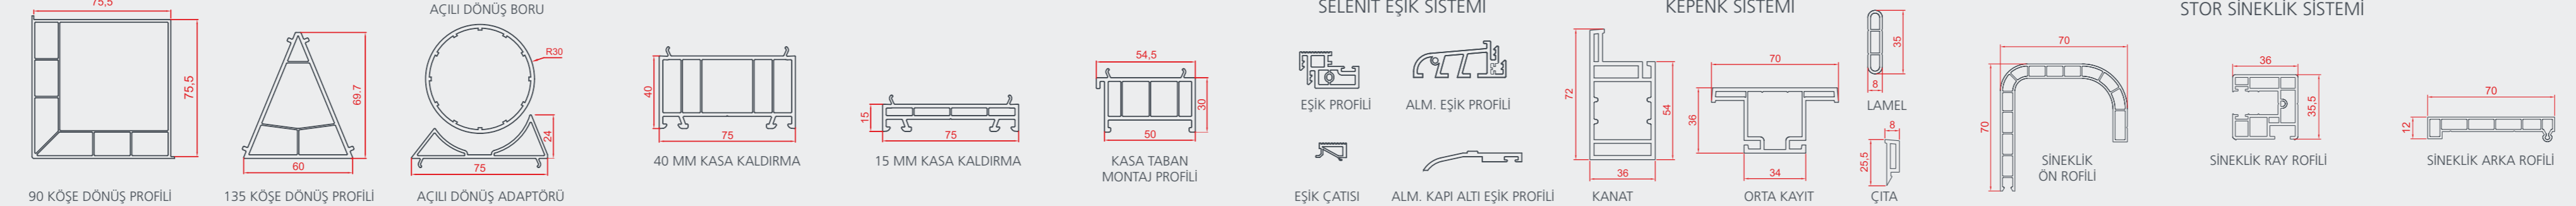

FIRATPEN

PVC PENCERE VE KAPI SİSTEMLERİ
PROFİLLERİ

SÜRME 75 SİSTEMİ

ZENIA SLIDE SİSTEMİ

PANJUR SİSTEMLERİ

YARDIMCI PROFİLLER

YARDIMCI PROFİLLER

DIAMOND 70